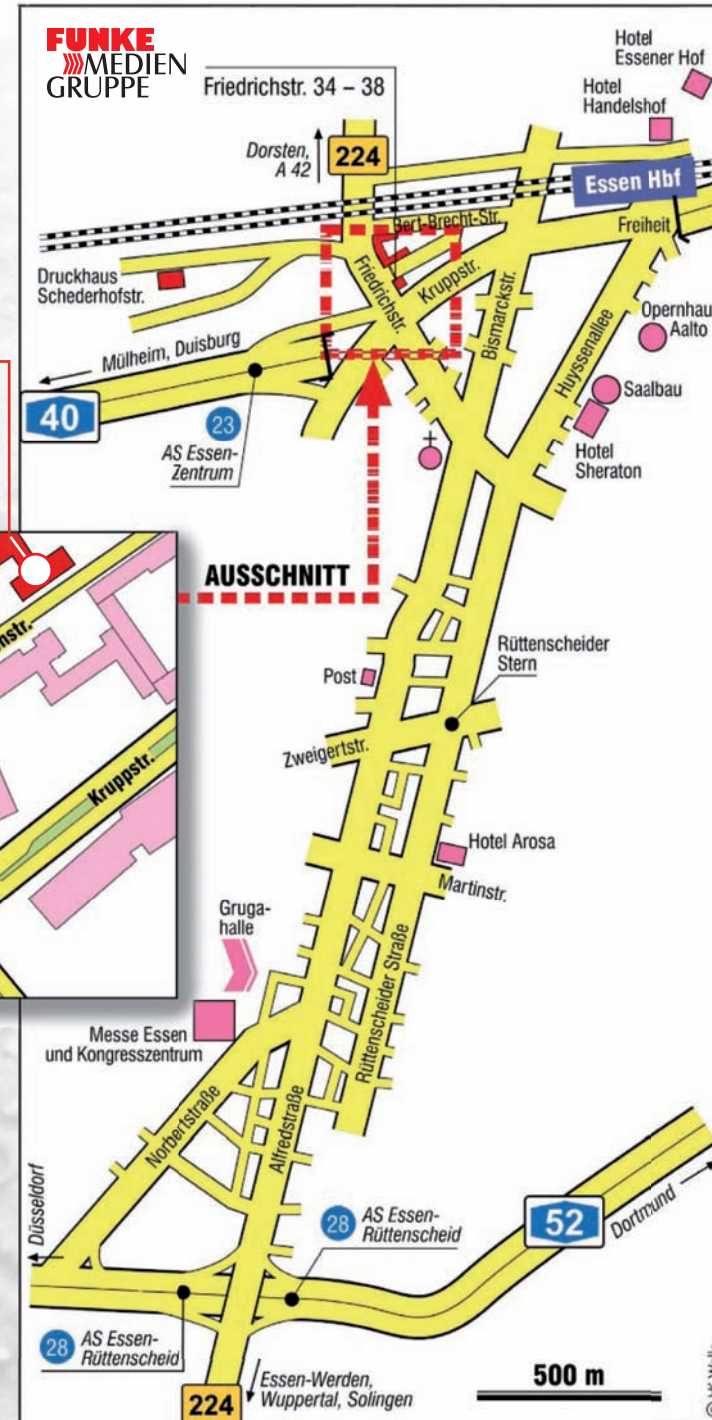

Wegweiser zur FUNKE MEDIENGRUPPE

- NRZ-Haus
Eingang Sachsenstraße
- Studiohaus
Einfahrt Sachsenstraße
- EUROPA-CENTER
Eingang Friedrichstraße
- Verlagshaus I
Eingang Sachsenstraße
- Verlagshaus II
Friedrichstraße
- Verlagshaus III
Sachsenstraße
- Verlagshaus IV
Bert-Brecht-Straße